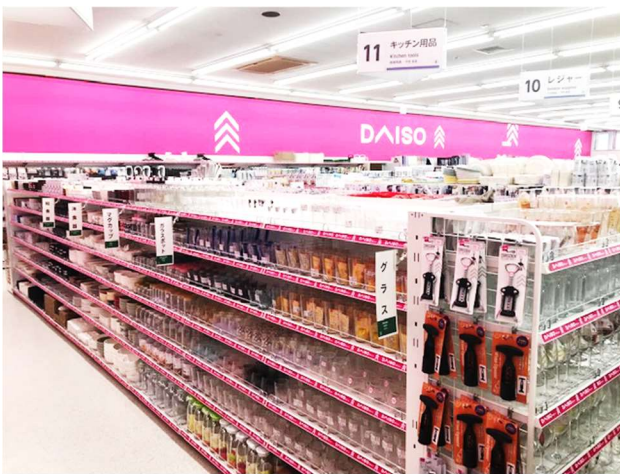

News Release

2024年10月30日

株式会社 やまや

「やまや由利本荘店」11月2日（土）移転リニューアルオープン！

当社は、2014年に秋田県由利本荘市にオープン以来、10年にわたり多くのお客様にご愛顧いただいている「やまや由利本荘店」を2024年11月2日（土）に移転リニューアルオープンいたしますのでお知らせします。

新しい店舗は、現在の店舗から国道105号線（本庄東バイパス）を北に800m進んだ場所にある複合商業施設「アクロス本庄」内に移転いたします。現在の店舗より売場が大幅に広がって取扱商品も拡大し、ゆっくりと商品を選んでいただけます。また、新しい店舗には、DAISO（ダイソー）を併設しており、生活必需品から趣味嗜好品まで幅広く8,000アイテム以上の商品を取り揃えており、やまやの商品と一緒に会計していただけます。駐車場も広くなり、より快適にお買い物を楽しんでいただけるお店になりました。

商品の品揃えの充実と売場の買いやすさを目指し、洋酒、ワイン、清酒、焼酎、輸入ビール、輸入食品など国内外の酒類・食料品を豊富に取り揃え、プロのお客様にもご満足いただけることと存じます。

贈り物や手土産にもご利用いただける地酒や地ワインをはじめ、世界の選りすぐりのワインや希少なウイスキー等も多数取り揃えており、お気に入りの商品をオリジナルギフトとしてもご利用いただけます。

11月21日（木）には「ボージョレヌーヴォー」が解禁となります。今年は公式コンクールで受賞歴のあるプレミアムヌーヴォーやフランス直送の厳選プレミアムチーズまで多数取り揃えており、11月4日（月・祝）まで「早期ご予約価格キャンペーン」を開催中です。

尚、11月2日（土）からグランドオープンセールを開催し、酒専門店ならではの品揃えで皆様をお迎えいたします。1,000円以上お買い上げのお客様に抽選で素敵な景品が当たる抽選会も実施致します（景品が無くなり次第終了となります）。11月2日（土）～4日（月）、9日（土）、10日（日）にはやまやカードお申込みで1,000円相当のお買物券がもらえるキャンペーンを開催し、ご好評いただいている「対象商品購入でdポイントがもらえるキャンペーン」など各種キャンペーンも実施中です。