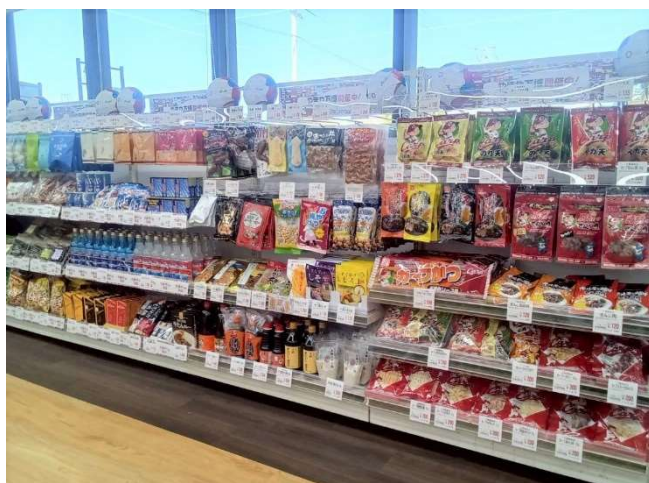

商品の品揃えの充実と売場の買いやすさを目指し、洋酒、ワイン、清酒、焼酎、輸入ビール、輸入食品など国内外の酒類・食料品を豊富に取り揃え、プロのお客様にもご満足いただけることと存じます。また、店内には冷蔵セラーを完備しており、清酒やワインの品質管理により一層の配慮をするなど、お客様には安心してご利用いただけることと存じます。

贈り物やゴールデンウィークの手土産にもご利用いただける地酒や地ワインをはじめ、母の日の贈り物にも好適なワインや洋酒等も幅広く取り揃えております。また、アウトドアや行楽に最適な大容量ボトルやパーティーサイズのドリンクや食品を多数取り揃えており、ご家族やご友人とのレジャーシーンをもっと楽しくする「とっておきの一杯」をぜひ当店でお選びください。

おかげさまでやまやは、55周年。全国 31 都府県、355 店舗のネットワークを活かして日本全国の美味しいものを取り揃えた「やまや万博」も開催しております。

尚、4月25日（金）からグランドオープンセールを開催し、酒専門店ならではの品揃えで皆様をお迎えいたします。期間中 1,000 円以上お買い上げのお客様には粗品をプレゼント致します（景品が無くなり次第終了となります）。4月25日（金）～4月29日（火・祝）はやまやカードお申込みで 600 円相当のお買物券がもらえるキャンペーンを開催し、ご好評いただいている「対象商品購入で d ポイントがもらえるキャンペーン」など各種キャンペーンも実施中です。